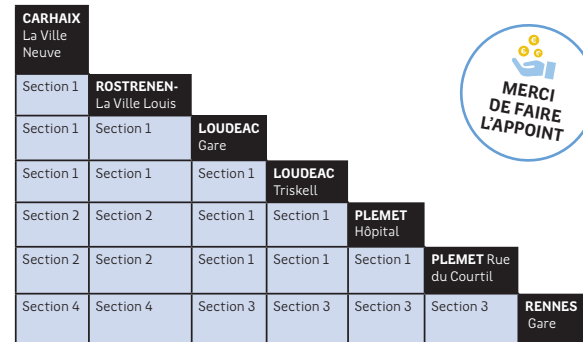

TARIFS

Exemple de tarifs des principaux trajets

Pour calculer le prix de votre trajet ou de votre abonnement, rendez-vous sur www.breizhgo.bzh/tarifs-cars

	Titres	Tarifs			
		section 1	section 2	section 3	section 4
+ de 26 ans	Occasionnel				
	1 voyage	2,5 €	5 €	7,5 €	10 €
	Occasionnel/fréquent				
	Carnet 10 voyages	20 €	40 €	60 €	80 €
- de 26 ans	Fréquent				
	Abonnement mensuel	50 €	65 €	80 €	95 €
	Abonnement annuel	500 €	650 €	800 €	950 €
	Occasionnel				
Solidaire *	1 voyage	2 €		4 €	
	Occasionnel/fréquent				
	Carnet 10 voyages	15 €		28 €	
	Fréquent				
- de 12 ans **	Abonnement mensuel	25 €	30 €	35 €	40 €
	Abonnement annuel	250 €	300 €	350 €	400 €
BreizhGo + réseau Urbain	1 voyage	1 €	2 €	3 €	
	Gratuit enfant de moins de 12 ans accompagné d'un adulte disposant d'un titre (hors abonnement). Libre circulation sur 1 mois civil sur une même ligne BreizhGo et sur le réseau urbain de Rennes Métropole (le Star) Carte nominative accompagnée de deux coupons mensuels en cours de validité.	gratuit			